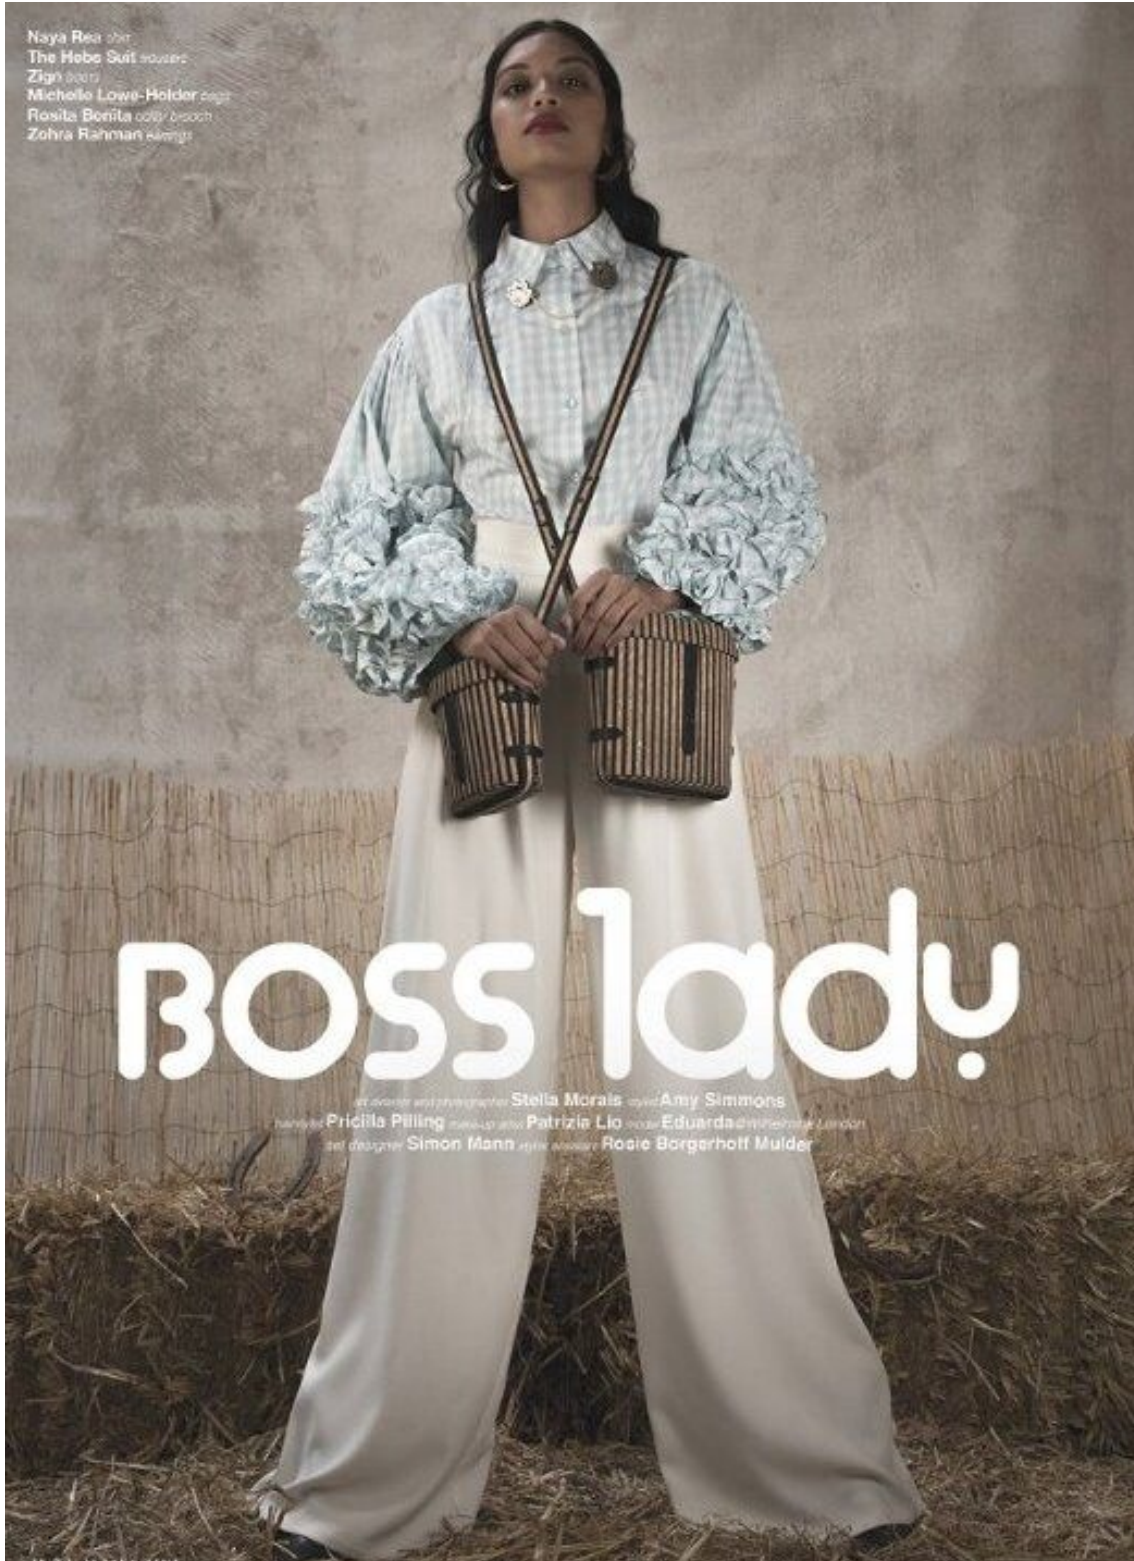

EDUARDA MIRANDA

height 177 cm · bust 82 cm · cup A · waist 61 cm · hips 91 cm · dress 36
shoes size 40 · hair black · eyes brown