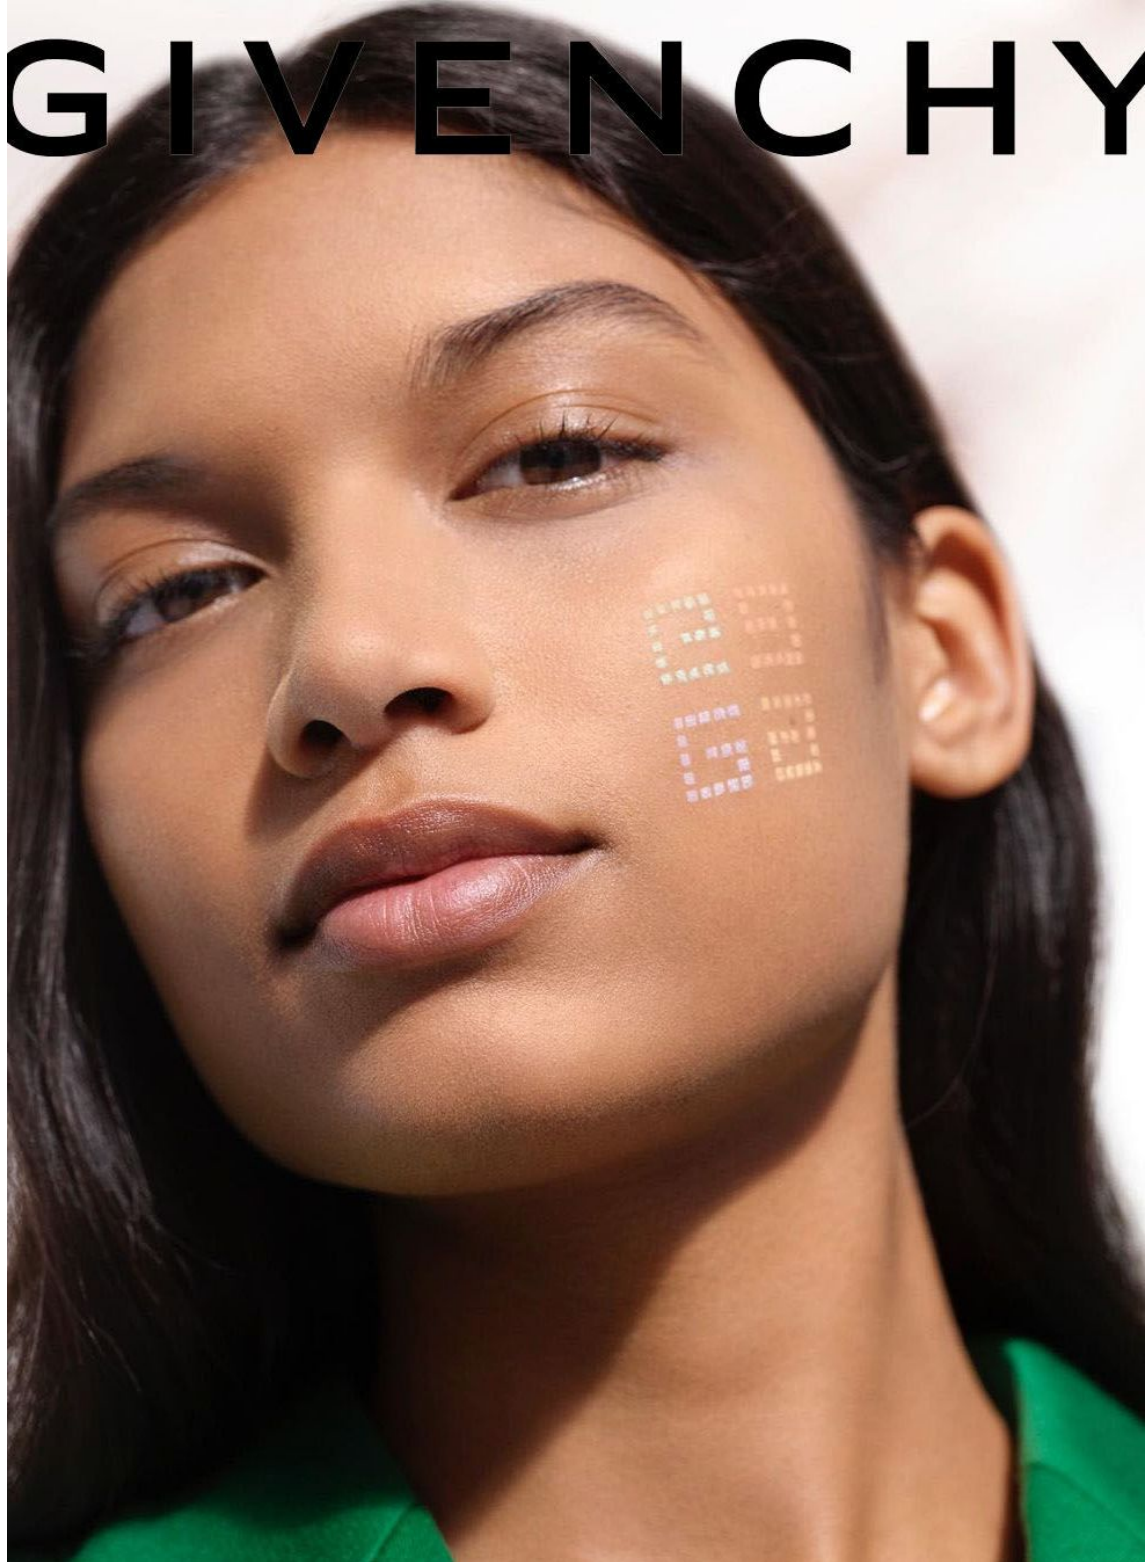

EDUARDA MIRANDA

height 177 cm · bust 82 cm · cup A · waist 61 cm · hips 91 cm · dress 36
shoes size 40 · hair black · eyes brown